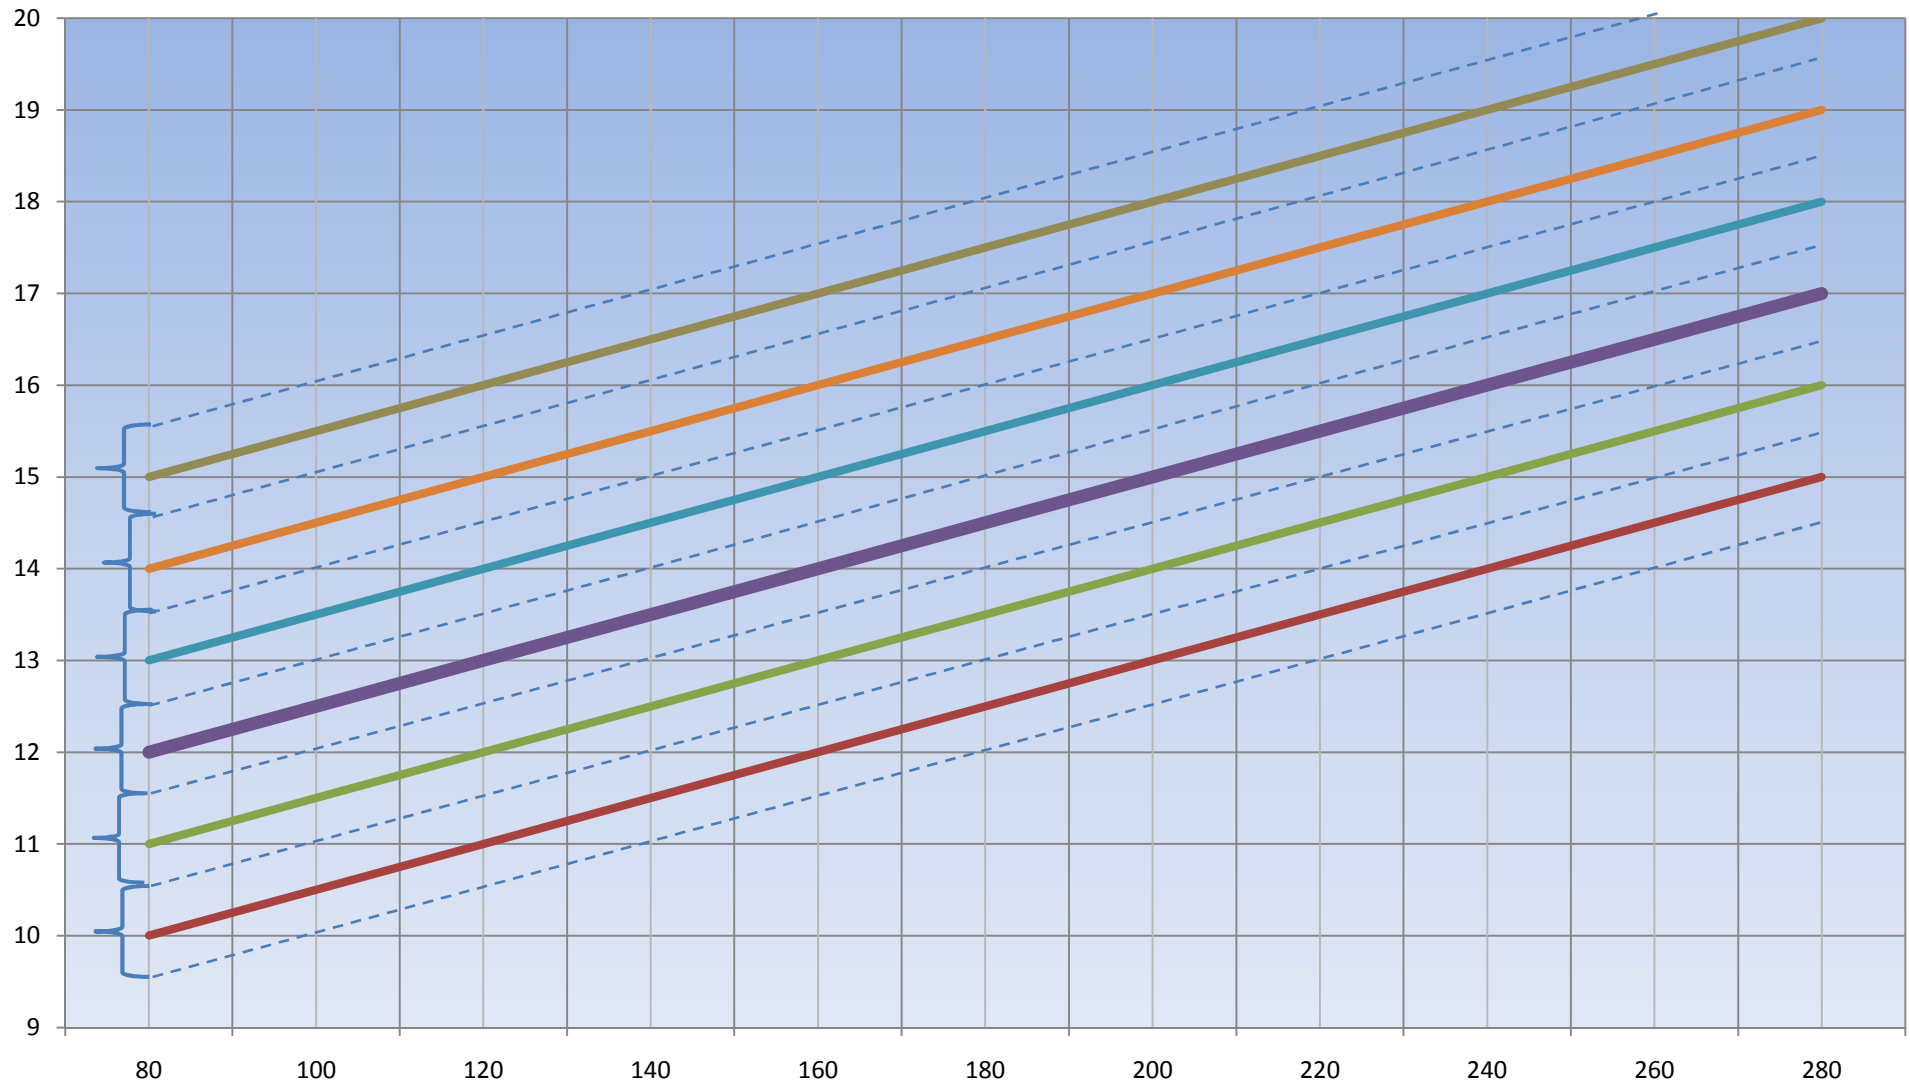

VINETS PRISVÄRDHET

POÄNG

— Varning --
 — Ej prisvärt -
 — Prisvärt =
 — Bra +
 — Utmärkt ++
 — Fyndvin +++

PRIS SKR